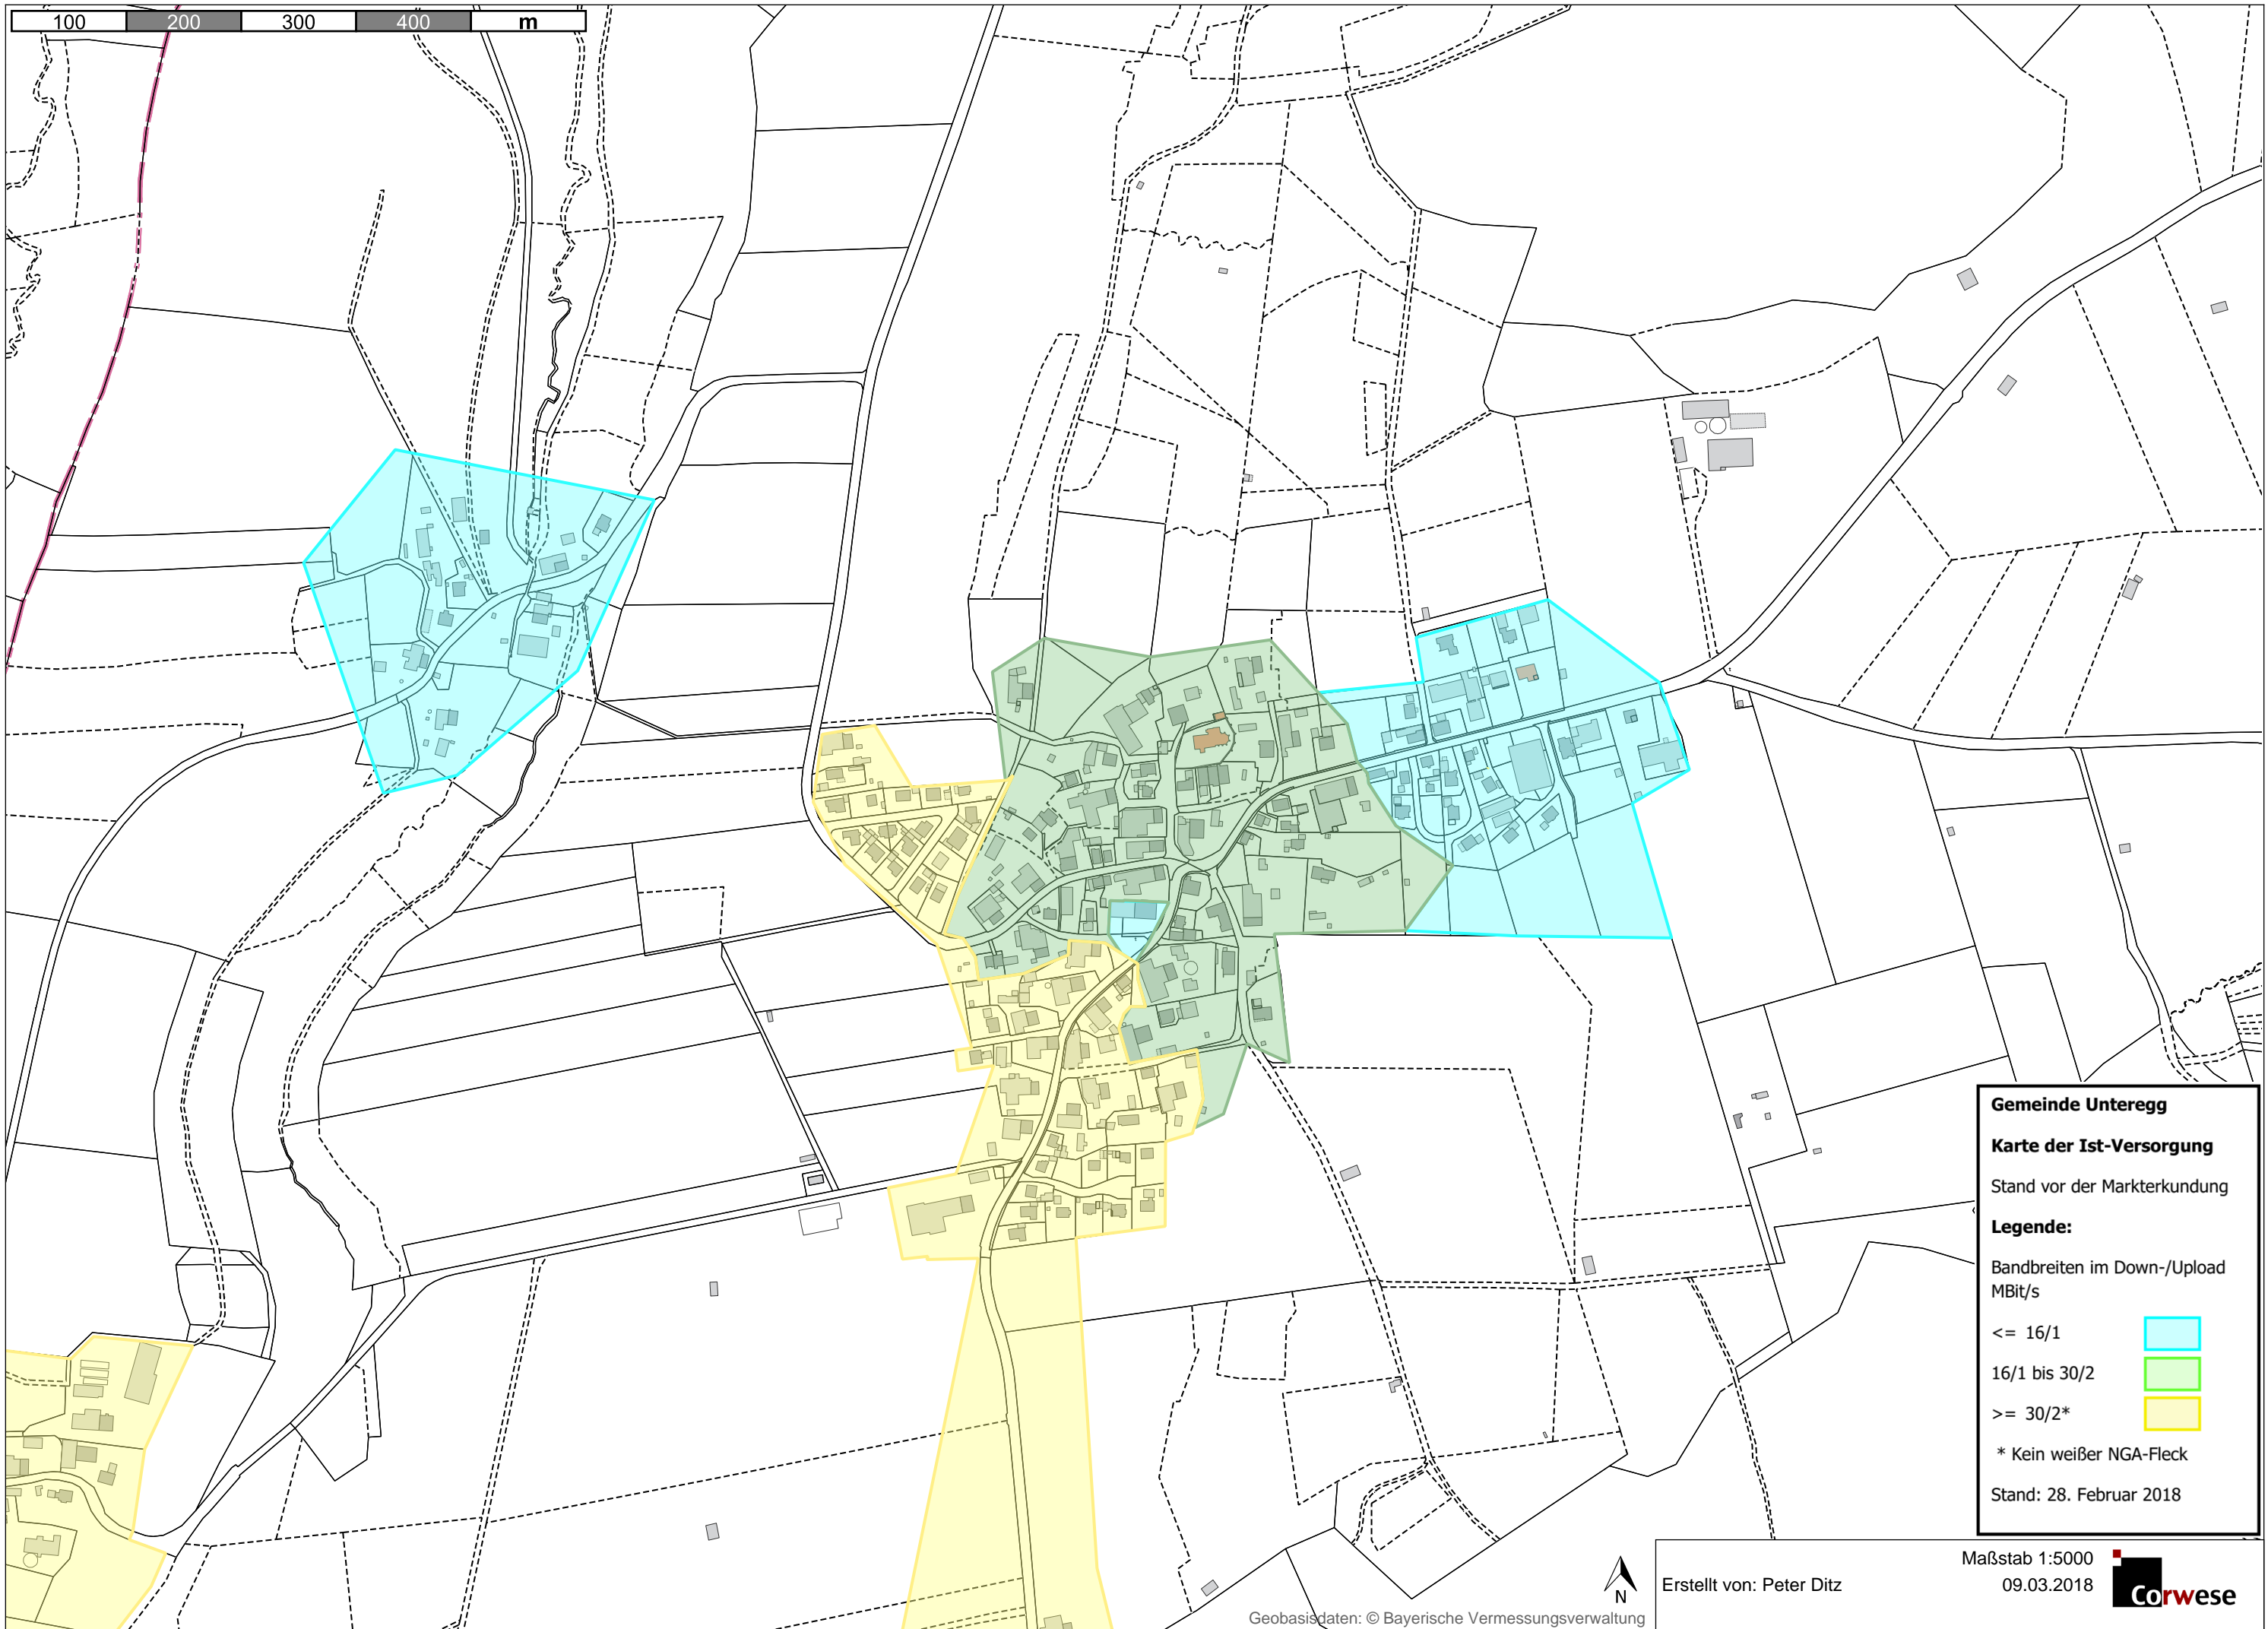

100 200 300 400 m

Gemeinde Unteregg
Karte der Ist-Versorgung
Stand vor der Markterkundung

Legende:
Bandbreiten im Down-/Upload
MBit/s

<= 16/1	
16/1 bis 30/2	
>= 30/2*	

* Kein weißer NGA-Fleck

Stand: 28. Februar 2018

Erstellt von: Peter Ditz

Maßstab 1:5000
09.03.2018